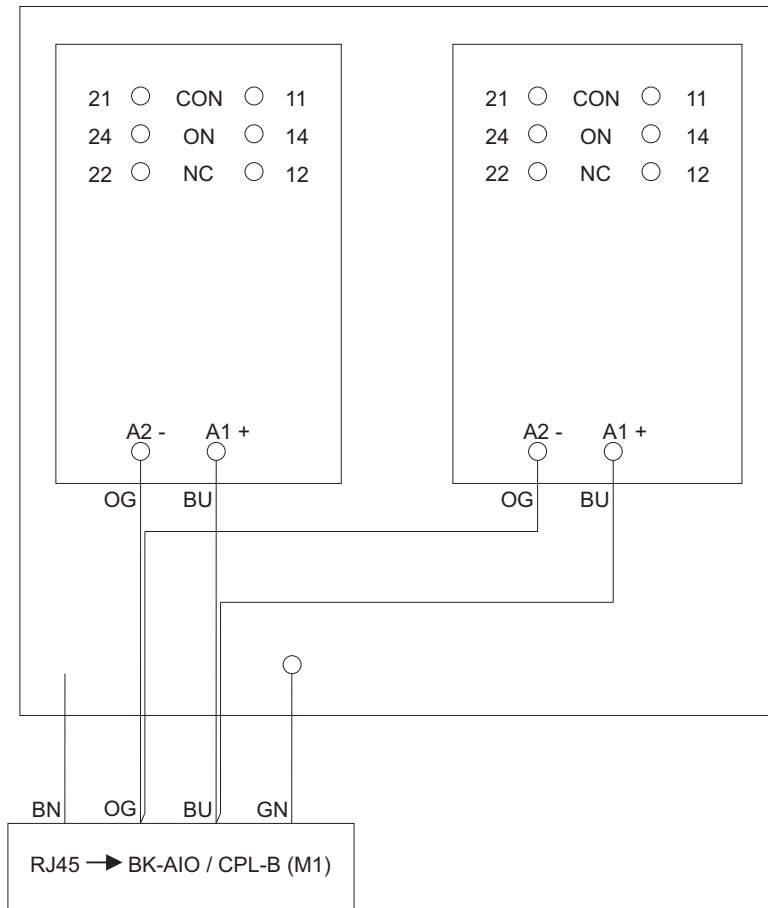

Anschluss / Connection / Connexion / Aansluiting

FM-V230

** BK-AIO / CPL-B (M1)