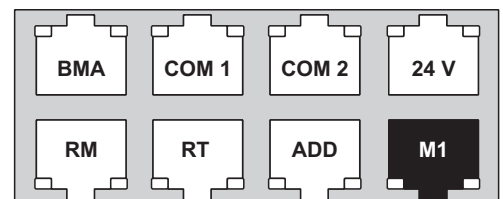

Anschluss / Connection / Connexion / Aansluiting

FM-V230

** BK-AIO / CPL-B (M1)

AIO

CPL-B

- (BN) braun / brown / brun / bruin
- (OG) orange / orange / orange / oranje
- (BU) blau / blue / bleu / blauw
- (GN) grün / green / vert / groen