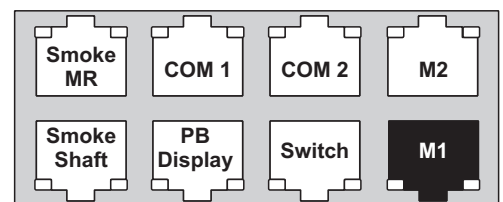

Caractéristiques techniques

Alimentation	: 24 V DC ± 10%
Capacité de coupure	: 2000 VA
Type de protection	: IP 42
Dimensions	: 130 x 130 x 77 mm (LxHxP)

Technische specificaties

Voeding	: 24 V DC ± 10%
Schakelvermogen	: 2000 VA
Beschermingsgraad	: IP 42
Afmetingen	: 130 x 130 x 77 mm (HxAxP)

Anschluss / Connection / Connexion / Aansluiting

FM-V230

** BK-AIO / CPL-B (M1)

AIO

CPL-B

- (BN) braun / brown / brun / bruin
- (OG) orange / orange / orange / oranje
- (BU) blau / blue / bleu / blauw
- (GN) grün / green / vert / groen