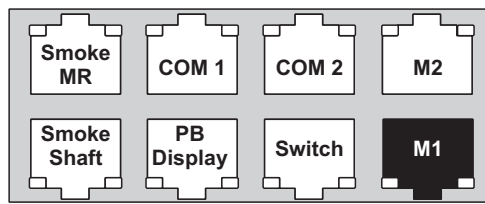

Anschluss / Connection / Connexion / Aansluiting

AIO