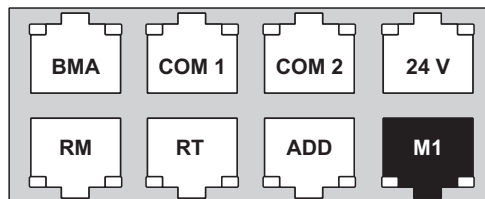

Caractéristiques techniques

Alimentation	: 24 V DC \pm 10%
Capacité de coupure	: 2000 VA
Type de protection	: IP 42
Dimensions	: 130 x 130 x 77 mm (LxHxP)

Technische specificaties

Voeding	: 24 V DC \pm 10%
Schakelvermogen	: 2000 VA
Beschermingsgraad	: IP 42
Afmetingen	: 130 x 130 x 77 mm (HxAxP)

Anschluss / Connection / Connexion / Aansluiting

AIO

CPL-B

* BK-AIO / CPL-B (M1)

- (BU) blau / blue / bleu / blauw
- (BN) braun / brown / brun / bruin
- (OG) orange / orange / orange / oranje
- (GN) grün / green / vert / groen