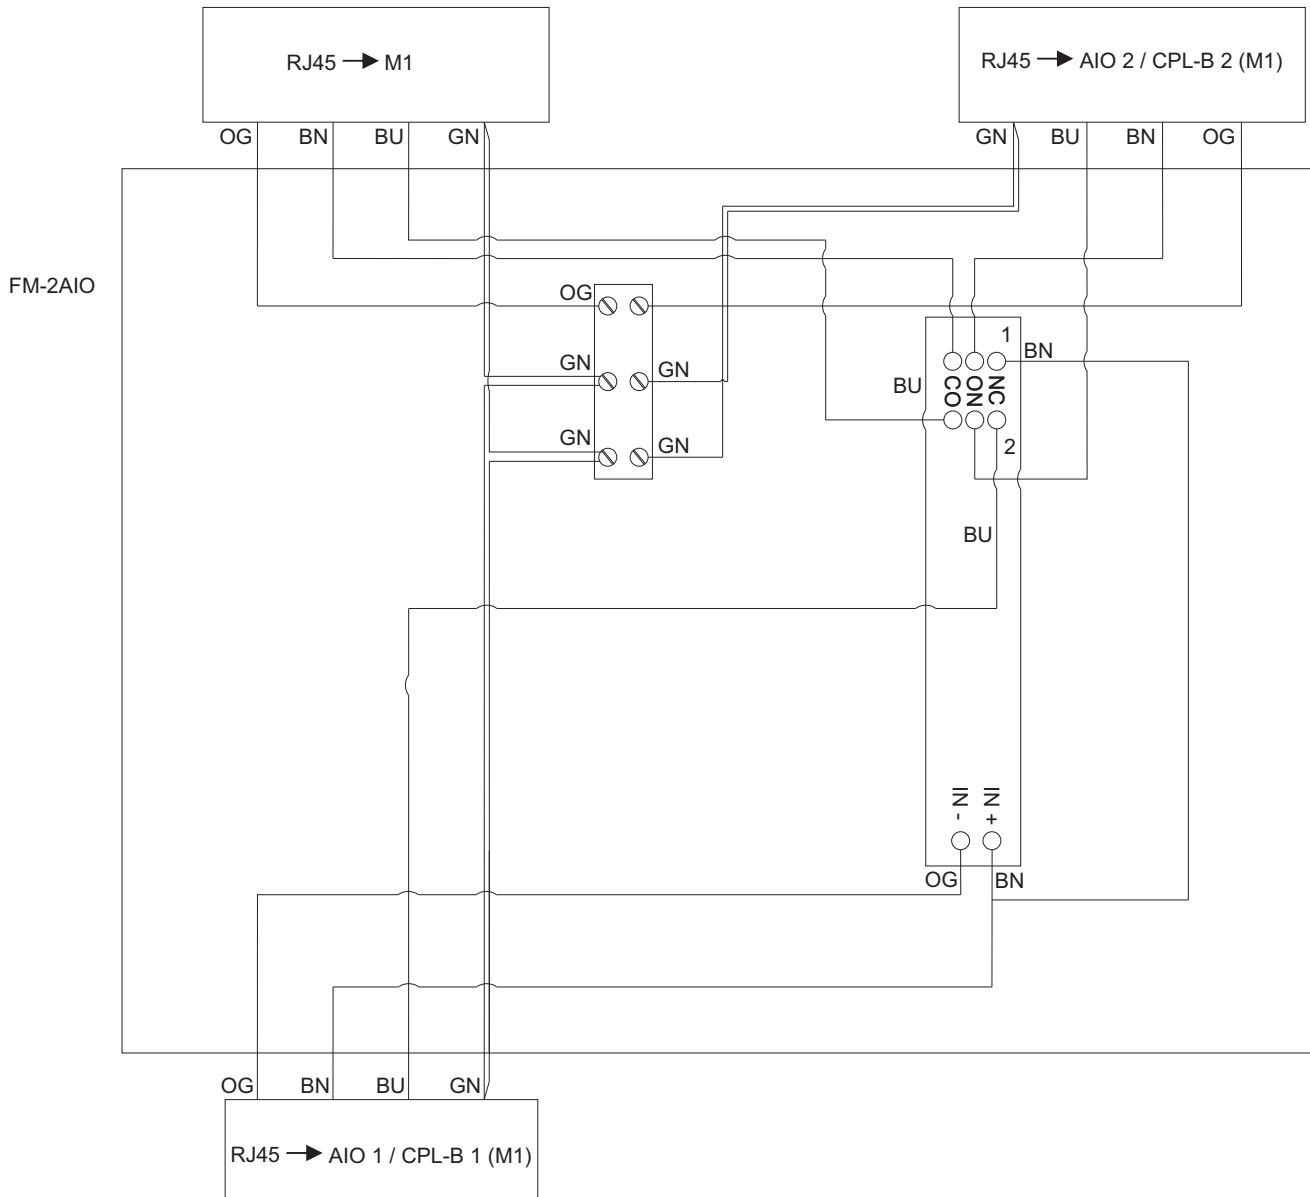

Anschluss / Connection / Connexion / Aansluiting

AIO